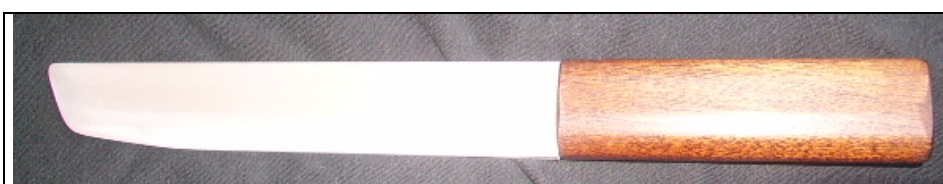

PREÇOS DAS FACAS DE TREINO

REALITY BASED BLADES

1. Tanto Original

Características :

Materiais : Alumínio e Madeira
Comprimento total : 28,5 cm
Lâmina : 17,5 cm, Cabo : 11 cm
Imitação do gume : NÃO

Preços :

Quant.	Preço € / Cada
1 até 9	20
10 a 19	17,5
20 a 29	15

2. Tanto Pequeno

Características :

Materiais : Alumínio e Cordão 4mm
Comprimento total : 24 cm
Lâmina : 13,5 cm, Cabo : 10,5 cm
Imitação do gume : NÃO

Preços :

Quant.	Preço € / Cada
1 até 9	17,5
10 a 19	15
20 a 29	12

3. Navalha NAV2

Características :

Materiais : Alumínio e Cordão 4mm
Comprimento total : 18,5 cm
Lâmina : 9 cm, Cabo : 9,5 cm
Imitação do gume : NÃO

Preços :

Quant.	Preço € / Cada
1 até 9	17,5
10 a 19	15
20 a 29	12

5. Faca de Mato

Características :

Materiais : Alumínio e Cordão 4mm
 Comprimento total : 28,5 cm
 Lâmina : 18 cm, Cabo : 10,5 cm
 Imitação dos gumes : NÃO